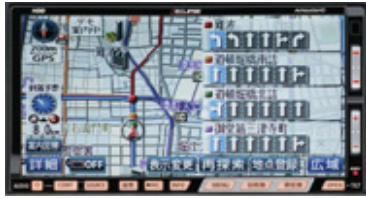

## 生産終了製品

2006年モデル

HDDナビゲーション内蔵 HDD/DVD/MS 7.0 AVシステム

**AVN6606HD**

発売年月：2006年7月

サイズ：2DIN

HDDドライブ：40GB

モニター：7型ワイド EGA

### 機能一覧表

ナビゲーション機能	検索	
	住所検索	○
	個人宅電話番号検索	○
	タウンページ検索	○
	マップコード検索	○
	かな・漢字検索	○
	目的地履歴	○
	目的地予約	○
	探索	
	5ルート探索	○
	渋滞考慮探索	○（渋滞考慮ルート選択時のみ）
	乗り降りインターチェンジ指定	○
	通過道路指定	○
	中継点経由探索（目的地追加）	○
	案内・表示	
	カットインムービーガイド	－
	リアル交差点拡大図	○
	難交差点/側道/ターンリスト案内	○
	細街路案内	○
	ETCレーン案内	○
ジャスト案内	○	
高速路線マップ	○	
走行軌跡	－	
自転車位置マーク変更	－	
ナビ音声案内出力スピーカー左右切替	○	
オーディオ機能	ラジオ	
	AM	○
	FM	○
	テレビ	
	地上デジタルテレビ（内蔵チューナー）	－
	アナログテレビ（内蔵チューナー）	○
	HDD	
	録音曲数	最大3000曲
	録音速度	4倍速（音楽CDからの転送）
	アナログ録音	○（ラジオ/TV/VTR※/チェンジャー※） ※接続時